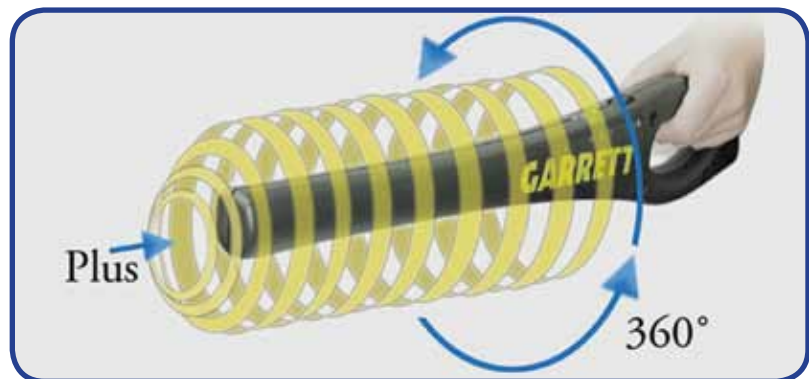

GARRETT: világszerte vezető a biztonsági fém-detektorok és ellenőrző kapuk terén.

SPECIFIKÁCIÓ

Működési hőmérséklet

-35° F (-37° C) -- 158° F (70°C)

Páratartalom

95%-os nem kondenzáló

Működési frekvencia

95 kHz

Audio Frekvencia

2 kHz

Hangolás

Automatikus

Jelzések

Néma / vibráló

Hangjelzések

LED kijelzés:

Zöld: Bekapcsolva

Borostyán: Alacsony töltöttség

Piros: RIASZTÁS jelzés

Vezérlés

3-állású kapcsoló

Be (hangszóró / LED fények)

Ki

Be (vibráló / LED fények)

Akkumulátor

Normál 9V-os elemmel több mint 80 óra normál működés. Az opcionális NiMH újratölthető akkumulátorral több mint 20 óra minden 12 órás újratöltés után.

Méretek

Szélesség: 3.25" (8.3 cm)

Vastagság: 1.25" (3.2 cm)

Hosszúság: 19" (48.3 cm)

Súly: 18.6 oz (527 g)

Garancia

Korlátozott, 24 hónapos alkatrész és labor

A. Újratölthető akku szet - tartalmaz két (2) környezetbarát cadmium mentes NiMH akkumulátort és egy töltőt

110V (Model # 1612000)

220V (Model # 1612100)

B. Öv-tartó - tartós ballisztikus anyagból készült, amely a derékszíjra fűzhető, vagy az autóban rögzíthető. (Model # 1620300)

C. Biztonsági termékek video - részletek és funkciók, használati tippek, hasznos keresési technikák. A DVD tartalmazza a SuperWand kézi detektor videóit, a THD taktikai detektor és a PD 6500i kapudetektor videóit is.

DVD (nem látszik) (Model # 1678600)